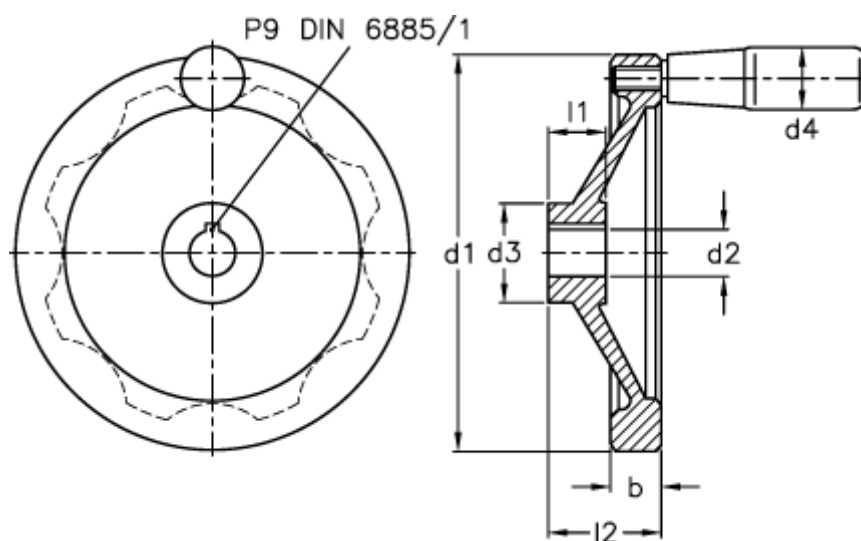

Varenummer: 20274266
Beskrivelse: E+G Håndhjul
GN321-80-K10-R

Mål

b	= 13.0
d1	= 80
d2 H7	= 10
d3	= 26
d4	= 16
l1	= 16
l2 ca.	= 26